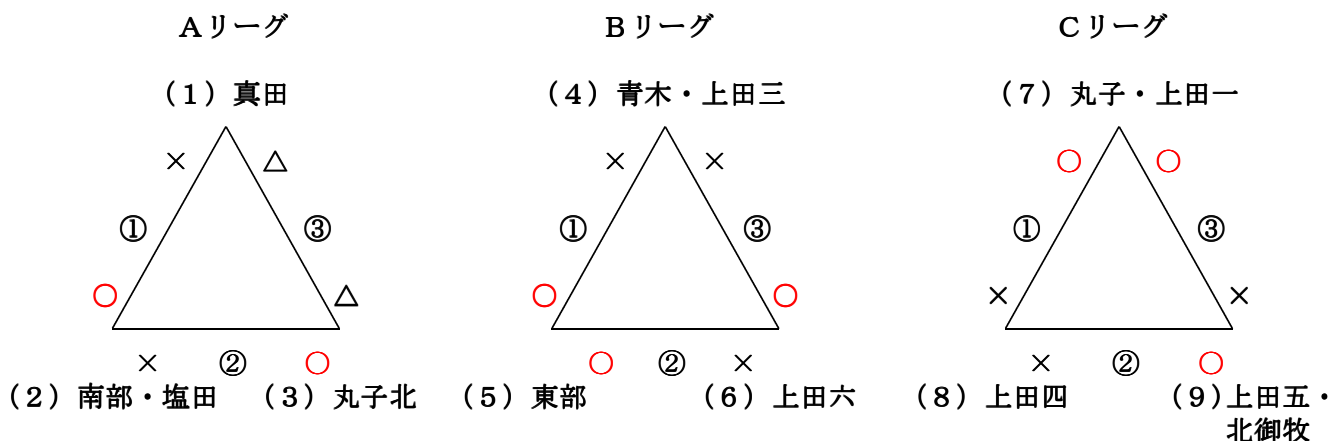

第23回建設旗・ロータリー杯争奪上小中学校1年生野球大会 試合結果

期 日 平成30年11月10日(土)・11日(日)
 会 場 丸子総合グラウンド・丸子中学校グラウンド
 成 績 優勝 丸子中学校・上田第一中学校(合同チーム)
 準優勝 東部中学校
 第三位 丸子北中学校

大会1日目(10日) 予選リーグ

Aリーグ									
試合日程	一塁側	結果	三塁側		真田	南部・塩田	丸子北	勝ち点	順位
A-①	9:00	真田	1-4	南部・塩田	真田	×	△	1	3
A-②	10:45	丸子北	7-3	南部・塩田	南部・塩田	○	×	2	2
B-③	13:00	丸子北	4-4	真田	丸子北	△	○	3	1

Bリーグ									
試合日程	一塁側	結果	三塁側		青木・上田三	東部	上田六	勝ち点	順位
B-①	9:00	青木・上田三	3-7	東部	青木・上田三	×	×	0	3
B-②	10:45	上田六	5-12	東部	東部	○	○	4	1
C-③	13:30	上田六	10-0	青木・上田三	上田六	○	×	2	2

Cリーグ									
試合日程	一塁側	結果	三塁側		丸子・上田一	上田四	上田五・北御牧	勝ち点	順位
C-①	9:30	丸子・上田一	13-3	上田四	丸子・上田一	○	○	4	1
C-②	11:15	上田五・北御牧	5-4	上田四	上田四	×	×	0	3
A-③	13:00	上田五・北御牧	0-15	丸子・上田一	上田五・北御牧	×	○	2	2