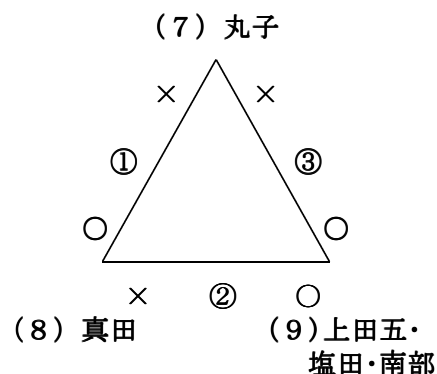

C 丸子中学校

Aリーグ 丸子総合グラウンドA面										
試合日程		一塁側	結果	三塁側		上田三	青木・上田四	北御牧	勝ち点	順位
第1試合	9:00	上田三	4-3	青木・上田四	上田三		○	×	2	3
第2試合	10:45	北御牧	2-5	青木・上田四	青木・上田四	×		○	2	2
第3試合	12:30	北御牧	16-4	上田三	北御牧	○	×		2	1

Bリーグ 丸子総合グラウンドD面										
試合日程		一塁側	結果	三塁側		上田六	上田一	東 部	勝ち点	順位
第1試合	9:00	上田六	1-3	上田一	上田六		×	×	0	3
第2試合	10:45	東 部	0-3	上田一	上田一	○		○	4	1
第3試合	12:30	東 部	5-1	上田六	東 部	○	×		2	2

Cリーグ 丸子中学校										
試合日程		一塁側	結果	三塁側		丸 子	真 田	五・塩田・南部	勝ち点	順位
第1試合	9:30	丸 子	2-4	真 田	丸 子		×	×	0	3
第2試合	11:15	五・塩田・南部	7-0	真 田	真 田	○		×	2	2
第3試合	13:00	五・塩田・南部	4-1	丸 子	五・塩田・南部	○	○		4	1