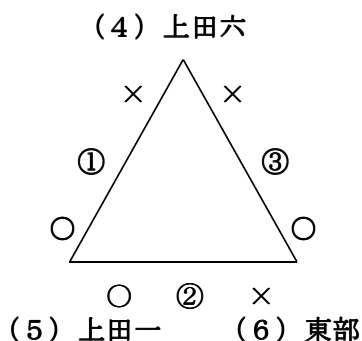

B 丸子総合グラウンドD面