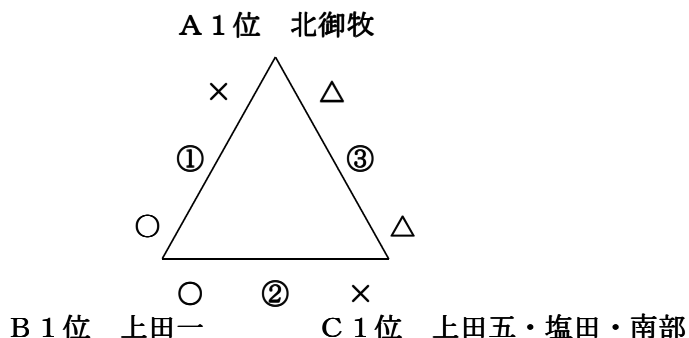

大会2日目（13日） 決勝リーグ・フレンドシップマッチ

<決勝リーグ>
丸子総合グラウンドA面

<フレンドシップマッチ>
丸子総合グラウンドD面
丸子中学校

決勝リーグ 丸子総合グラウンドA面										
試合日程		一塁側	結果	三塁側		北御牧	上田一	五・塩田・南部	勝ち点	順位
第1試合	8:30	A 1位 北御牧	0 - 3	B 1位 上田一	北御牧		×	△	1	3
第2試合	10:30	C 1位 五・塩田・南部	3 - 4	B 1位 上田一	上田一	○		○	4	1
第3試合	12:30	C 1位 五・塩田・南部	5 - 5	A 1位 北御牧	五・塩田・南部	△	×		1	2

フレンドシップマッチ									
丸子総合グラウンドD面					丸子中学校				
試合日程		一塁側	結果	三塁側	試合日程		一塁側	結果	三塁側
第1試合	8:30	A 2位 萩・上田	1 - 5	B 2位 東 部	第1試合	8:45	A 3位 上田三	4 - 3	B 3位 上田六
第2試合	10:00	C 2位 真 田	4 - 6	B 2位 東 部	第2試合	10:15	C 3位 丸 子	4 - 0	B 3位 上田六
第3試合	11:30	C 2位 真 田	3 - 0	A 2位 萩・上田	第3試合	11:45	C 3位 丸 子	7 - 9	A 3位 上田三