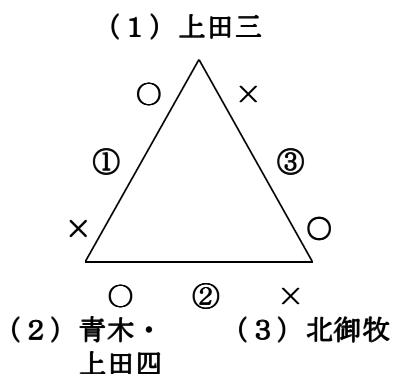

第21回建設旗・ロータリー杯争奪上小中学校1年生野球大会 試合結果

期 日 平成28年11月12日(土)・13日(日)
会 場 丸子総合グラウンド・丸子中学校グラウンド
成 績 優勝 上田第一中学校
準優勝 上田五・塩田・南部中学校(連合チーム)
第三位 北御牧中学校

大会1日目(12日) 予選リーグ戦

A 丸子総合グラウンドA面