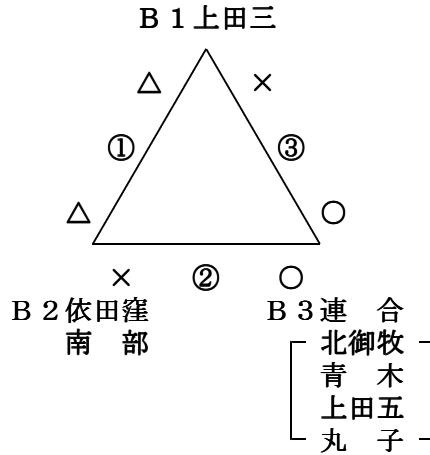

第19回建設旗争奪上小中学校1年生野球大会・試合結果

期 日 平成26年11月1日(土)・2日(日)・3日(日)
会 場 1日目 東御中央公園グランド・東部中学校
2日目 東部中学校・北御牧グランド・上田第四中学校・上田第六中学校
成 績 優勝 東部中学校
準優勝 上田第六中学校
第三位 連合チーム(北御牧中学校・青木中学校・上田第五中学校・丸子中学校)

1日目 予選リーグ

A 東御中央公園A面

B 東御中央公園B面

C 東部中学校

Aリーグ 東御中央公園A面										
試合日程		一塁側	結果	三塁側		真田	塩田	上田六	勝ち点	順位
第1試合	9:00	A1真田	0-0	A2塩田	真田		△	△	2	2
第2試合	10:45	A2塩田	1-7	A3上田六	塩田	△		×	1	3
第3試合	12:35	A3上田六	3-3	A1真田	上田六	△	○		3	1

Bリーグ 東御中央公園B面										
試合日程		一塁側	結果	三塁側		上田三	南部	連合	勝ち点	順位
第1試合	9:00	B1上田三	8-8	B2南部	上田三		△	×	1	3
第2試合	10:45	B2南部	4-5	B3連合	南部	△		×	1	2
第3試合	12:35	B3連合	8-5	B1上田三	連合	○	○		4	1

Cリーグ 東部中学校										
試合日程		一塁側	結果	三塁側		上田四	上田一	東部	勝ち点	順位
第1試合	9:00	C1上田四	4-5	C2上田一	上田四		×	×	0	3
第2試合	10:45	C2上田一	1-8	C3東部	上田一	○		×	2	2
第3試合	12:35	C3東部	6-1	C1上田四	東部	○	○		4	1