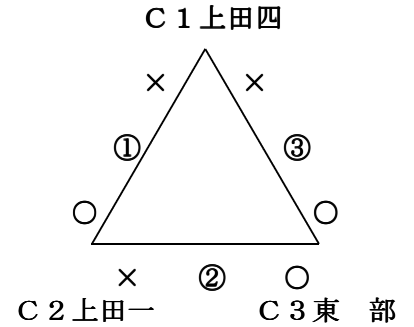

C 東部中学校

Aリーグ 東御中央公園A面										
試合日程		一塁側	結果	三塁側		真田	塩田	上田六	勝ち点	順位
第1試合	9:00	A1真田	0-0	A2塩田	真田		△	△	2	2
第2試合	10:45	A2塩田	1-7	A3上田六	塩田	△		×	1	3
第3試合	12:35	A3上田六	3-3	A1真田	上田六	△	○		3	1

Bリーグ 東御中央公園B面										
試合日程		一塁側	結果	三塁側		上田三	南部	連合	勝ち点	順位
第1試合	9:00	B1上田三	8-8	B2南部	上田三		△	×	1	3
第2試合	10:45	B2南部	4-5	B3連合	南部	△		×	1	2
第3試合	12:35	B3連合	8-5	B1上田三	連合	○	○		4	1

Cリーグ 東部中学校										
試合日程		一塁側	結果	三塁側		上田四	上田一	東部	勝ち点	順位
第1試合	9:00	C1上田四	4-5	C2上田一	上田四		×	×	0	3
第2試合	10:45	C2上田一	1-8	C3東部	上田一	○		×	2	2
第3試合	12:35	C3東部	6-1	C1上田四	東部	○	○		4	1