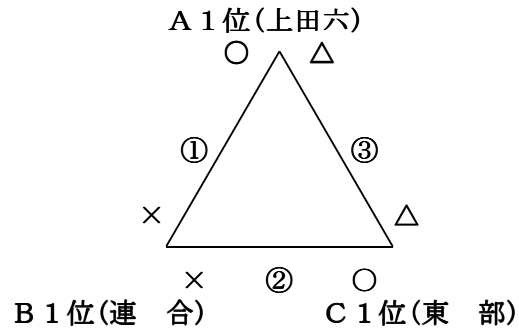

2日目 決勝リーグ・フレンドシップマッチ

決勝リーグ
~~東御中央公園A面~~
~~北御牧グラウンド~~
東部中学校

決勝リーグ ~~東御中央公園A面~~ ~~北御牧グラウンド~~ 東部中学校										
試合日程		一塁側	結果	三塁側		上田六	連 合	東 部	勝ち点	順 位
第1試合	8:30	A 1位 (上田六)	5-1	B 1位 (連 合)	上田六		○	△	3	2
第2試合	10:30	B 1位 (連 合)	3-6	C 1位 (東 部)	連 合	×		×	0	3
第3試合	12:30	C 1位 (東 部)	3-3	A 1位 (上田六)	東 部	△	○		3	1

※規定(得点率)により優勝は東部中学校

フレンドシップマッチ ~~東御中央公園B面~~ 土田第四中学校 北御牧グラウンド										
試合日程		一塁側	結果	三塁側		真 田	南 部	上田一	勝ち点	順 位
第1試合	8:30	A 2位 (真 田)	5-2	B 2位 (南 部)	真 田		○	×	2	2
第2試合	10:15	B 2位 (南 部)	1-12	C 2位 (上田一)	南 部	×		×	0	3
第3試合	12:05	C 2位 (上田一)	5-0	A 2位 (真 田)	上田一	○	○		4	1

フレンドシップマッチ 東部中学校 ~~土田第六中学校~~ 上田第四中学校									
試合日程		一塁側	結果	三塁側					
第1試合	8:30	A 3位 (塩 田)	13-1	B 3位 (上田三)					
第2試合	10:15	A 3位 (塩 田)	2-6	C 3位 (上田四)					
第3試合	12:05	C 3位 (上田四)	0-5	丸子北