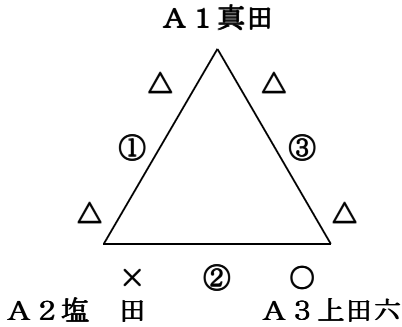

第19回建設旗争奪上小中学校1年生野球大会・試合結果

期 日 平成26年11月1日(土)・2日(日)・3日(日)
会 場 1日目 東御中央公園グランド・東部中学校
2日目 東部中学校・北御牧グランド・上田第四中学校・上田第六中学校
成 績 優勝 東部中学校
準優勝 上田第六中学校
第三位 連合チーム(北御牧中学校・青木中学校・上田第五中学校・丸子中学校)

1日目 予選リーグ

A 東御中央公園A面